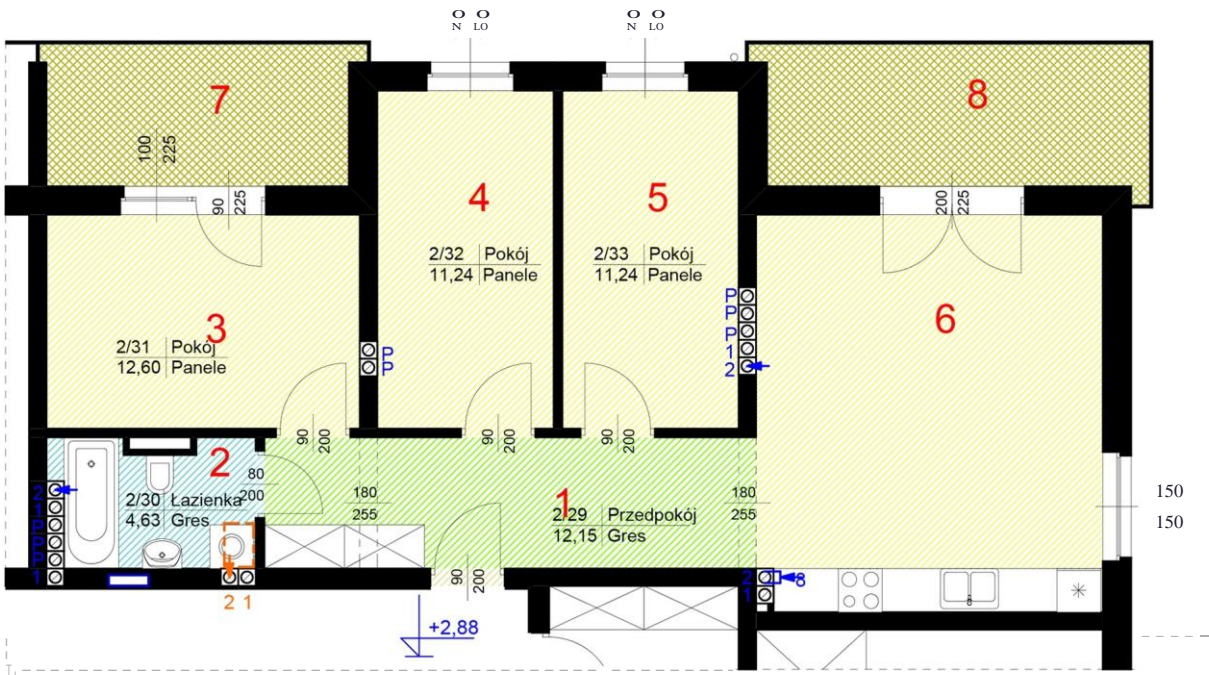

Lokal mieszkalny nr 14 - czteropokojowy z aneksem - 77,70 m<sup>2</sup>

## Lokal mieszkalny nr 14 - czteropokojowy z aneksem - 77,70 m<sup>2</sup>

Zestawienie pomieszczeń:

- 1) Przedpokój - 12,15 m<sup>2</sup>
  - 2) Łazienka - 4,63 m<sup>2</sup>
  - 3) Pokój - 12,60 m<sup>2</sup>
  - 4) Pokój - 11,24 m<sup>2</sup>
  - 5) Pokój - 11,24 m<sup>2</sup>
  - 6) Pokój z aneksem kuchennym - 25,84 m<sup>2</sup>
- Powierzchnia razem - 77,70 m<sup>2</sup>

- 7) Balkon - 8,18 m<sup>2</sup>
- 8) Balkon - 10,36 m<sup>2</sup>

Nr lokalu mieszkalnego - 14

Liczba pokoi - 4

Powierzchnia -

Balkon -

Balkon -

Piwnica -

77,70 m <sup>2</sup> x	3 850 zł	=	299 145 zł
8,18 m <sup>2</sup> x	600 zł	=	4 908 zł
10,36 m <sup>2</sup> x	600 zł	=	6 216 zł
14,83 m <sup>2</sup> x	600 zł	=	8 898 zł