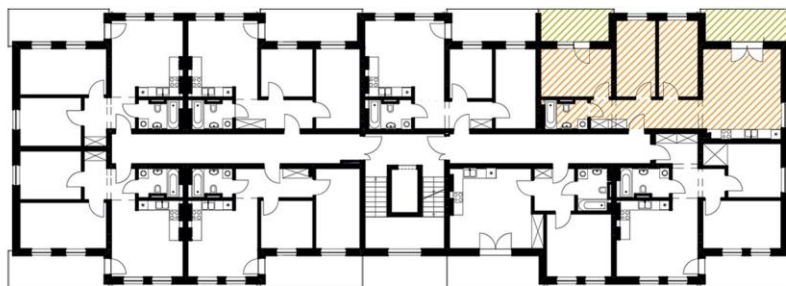

Lokal mieszkalny nr 22 - czteropokojowy z aneksem - 77,56 m<sup>2</sup>

## Lokal mieszkalny nr 22 - czteropokojowy z aneksem - 77,56 m<sup>2</sup>

Zestawienie pomieszczeń:

- 1) Przedpokój - 12,15 m<sup>2</sup>
  - 2) Łazienka - 4,57 m<sup>2</sup>
  - 3) Pokój - 12,60 m<sup>2</sup>
  - 4) Pokój - 11,24 m<sup>2</sup>
  - 5) Pokój - 11,24 m<sup>2</sup>
  - 6) Pokój z aneksem kuchennym - 25,76 m<sup>2</sup>
- Powierzchnia razem - 77,56 m<sup>2</sup>

- 7) Balkon - 8,18 m<sup>2</sup>
- 8) Balkon - 10,36 m<sup>2</sup>

Nr lokalu mieszkalnego - 22

Liczba pokoi - 4

Powierzchnia -

Balkon -

Balkon -

Piwnica -

77,56 m <sup>2</sup> x	3 850 zł	=	298 606 zł
8,18 m <sup>2</sup> x	600 zł	=	4 908 zł
10,36 m <sup>2</sup> x	600 zł	=	6 216 zł
14,28 m <sup>2</sup> x	600 zł	=	8 568 zł