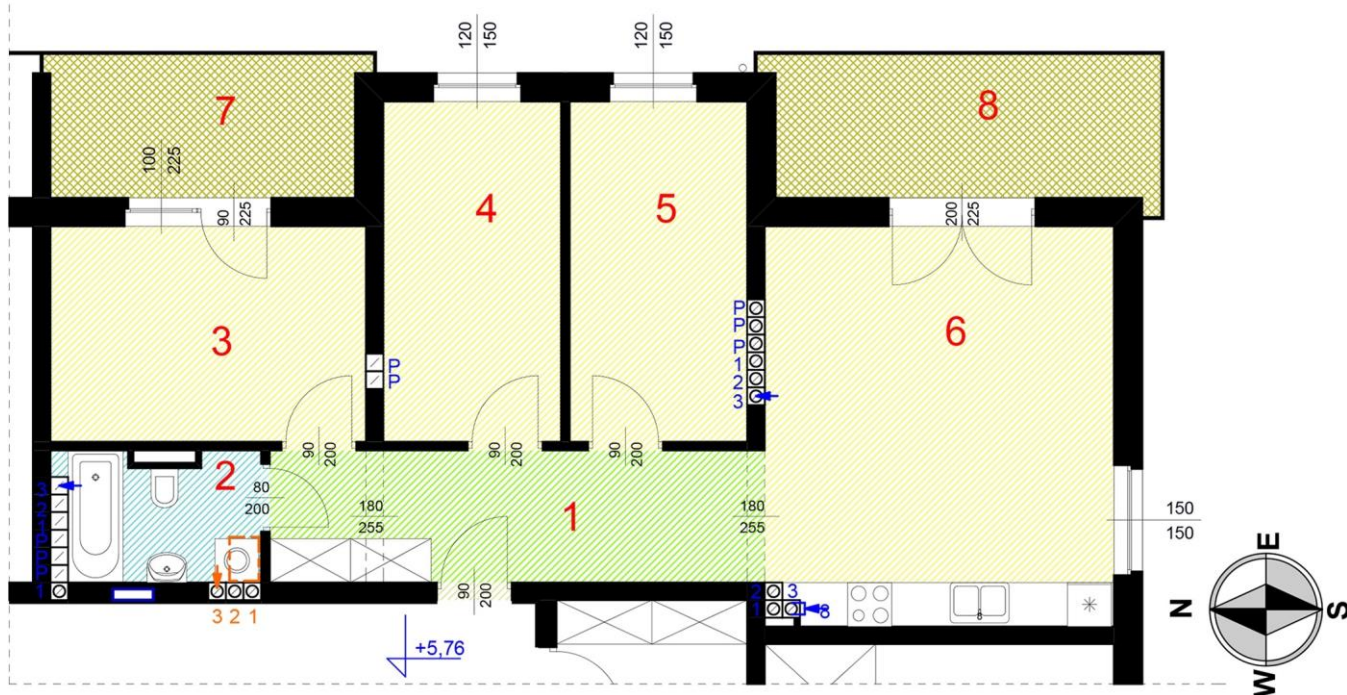

Lokal mieszkalny nr 22 - czteropokojowy z aneksem - 77,56 m<sup>2</sup>

## Lokal mieszkalny nr 22 - czteropokojowy z aneksem - 77,56 m<sup>2</sup>

Zestawienie pomieszczeń:

- 1) Przedpokój - 12,15 m<sup>2</sup>
  - 2) Łazienka - 4,57 m<sup>2</sup>
  - 3) Pokój - 12,60 m<sup>2</sup>
  - 4) Pokój - 11,24 m<sup>2</sup>
  - 5) Pokój - 11,24 m<sup>2</sup>
  - 6) Pokój z aneksem kuchennym - 25,76 m<sup>2</sup>
- Powierzchnia razem - 77,56 m<sup>2</sup>

- 7) Balkon - 8,18 m<sup>2</sup>
- 8) Balkon - 10,36 m<sup>2</sup>

Nr lokalu mieszkalnego - 22

Liczba pokoi - 4

Powierzchnia -

Balkon -

Balkon -

Piwnica -

77,56 m <sup>2</sup> x	3 850 zł	=	298 606 zł
8,18 m <sup>2</sup> x	600 zł	=	4 908 zł
10,36 m <sup>2</sup> x	600 zł	=	6 216 zł
14,28 m <sup>2</sup> x	600 zł	=	8 568 zł