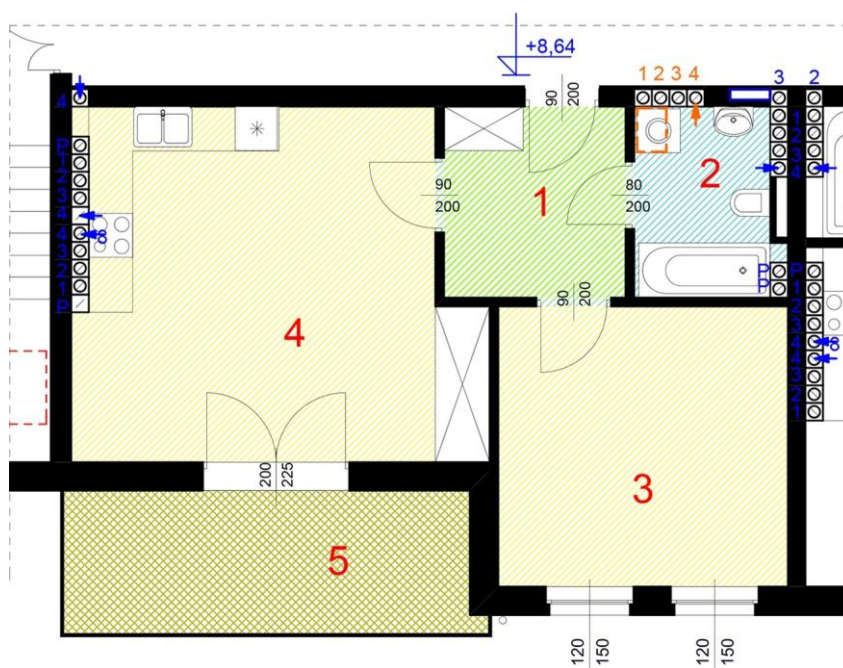

Lokal mieszkalny nr 32 - dwupokojowy z aneksem - 51,76 m²

Lokal mieszkalny nr 32 - dwupokojowy z aneksem - 51,76 m²

Zestawienie pomieszczeń:

- 1) Przedpokój - 6,48 m²
- 2) Łazienka - 4,92 m²
- 3) Pokój - 15,16 m²
- 4) Pokój z aneksem kuchennym - 25,20 m²
- Powierzchnia razem - 51,76 m²

- 5) Balkon - 10,46 m²

Nr lokalu mieszkalnego - 32

Liczba pokoi - 2

Powierzchnia -

Balkon -

Piwnica -

51,76 m ² x	3 950 zł	=	204 452 zł
10,46 m ² x	600 zł	=	6 276 zł
6,24 m ² x	600 zł	=	3 744 zł

CENA NETTO: 214 472 zł