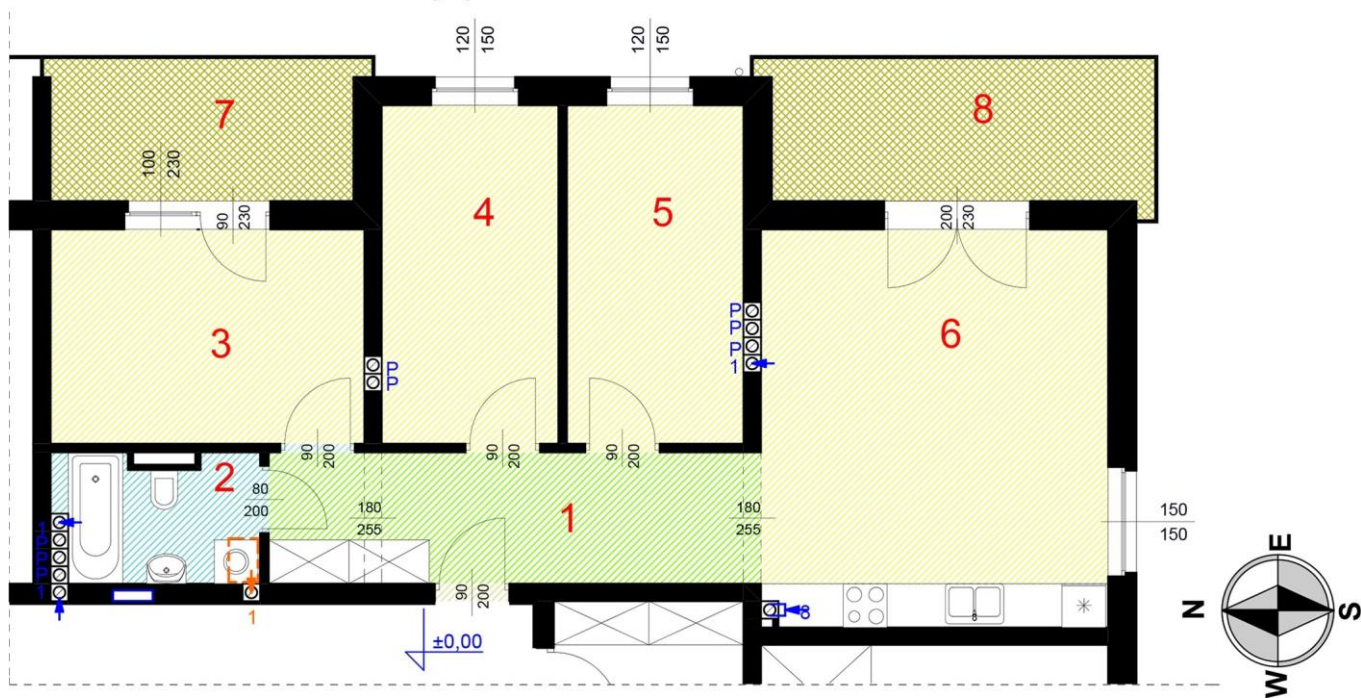

Lokal mieszkalny nr 6 - czteropokojowy z aneksem - 77,83 m²

Lokal mieszkalny nr 6 - czteropokojowy z aneksem - 77,83 m²

Zestawienie pomieszczeń:

- 1) Przedpokój - 12,15 m²
- 2) Łazienka - 4,70 m²
- 3) Pokój - 12,60 m²
- 4) Pokój - 11,24 m²
- 5) Pokój - 11,24 m²
- 6) Pokój z aneksem kuchennym - 25,90 m²
- Powierzchnia razem - 77,83 m²

- 7) Balkon - 8,18 m²
- 8) Balkon - 10,36 m²

Nr lokalu mieszkalnego - 6

Liczba pokoi - 4

Powierzchnia -

Balkon -

Balkon -

Piwnica -

77,83 m ² x	3750 zł	=	291 862 zł
8,18 m ² x	600 zł	=	4 908 zł
10,36 m ² x	600 zł	=	6 216 zł
14,83 m ² x	600 zł	=	8 898 zł