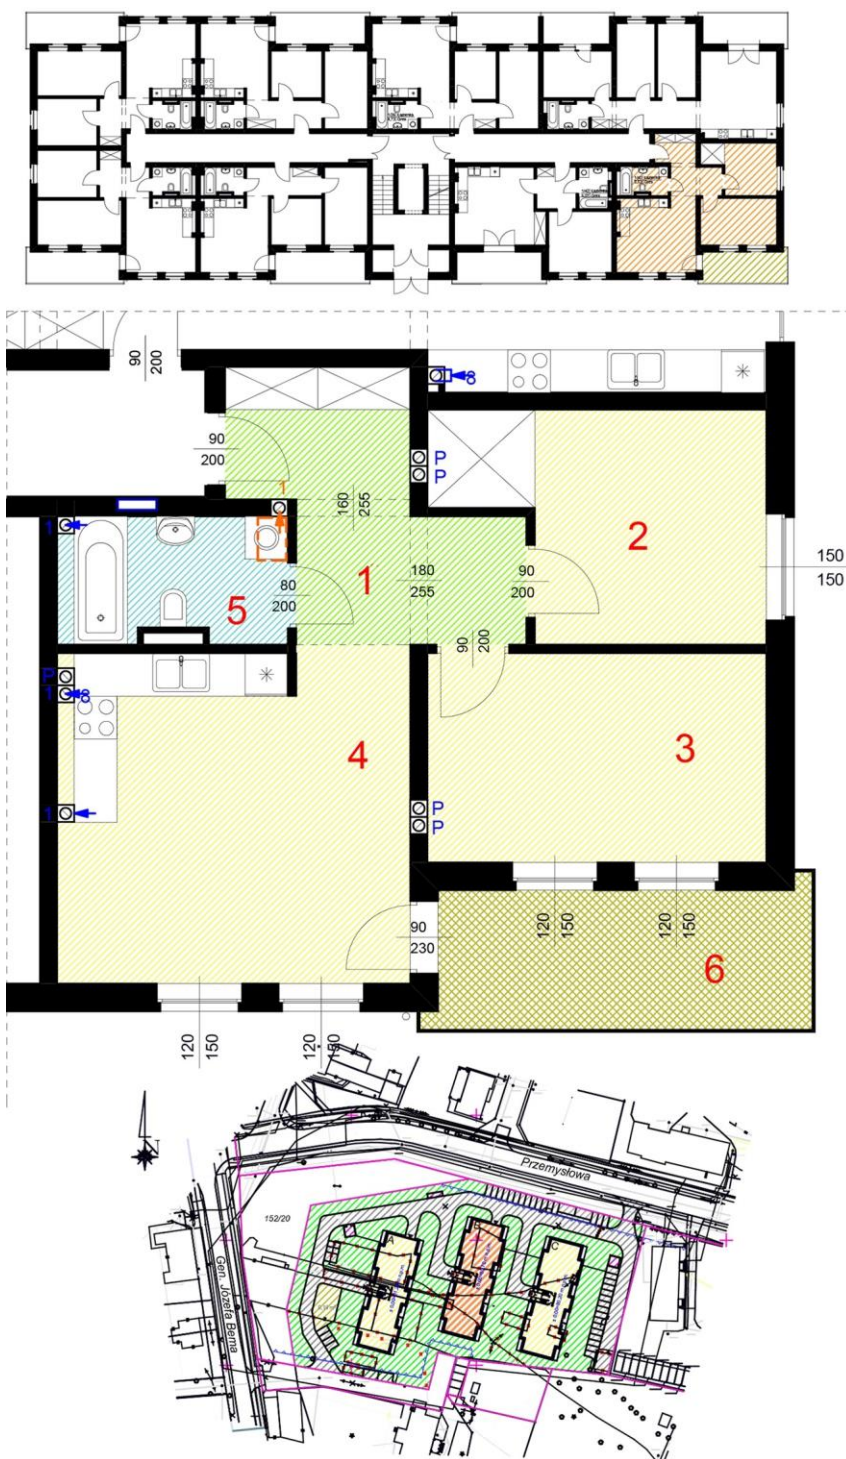

Lokal mieszkalny nr 7 - trzypokojowy z aneksem - 66,36 m²

Lokal mieszkalny nr 7 - trzypokojowy z aneksem - 66,36 m²

Zestawienie pomieszczeń:

- 1) Przedpokój - 11,04 m²
- 2) Pokój - 12,81 m²
- 3) Pokój - 14,00 m²
- 4) Pokój z aneksem kuchennym - 22,98 m²
- 5) Łazienka - 5,53 m²
- Powierzchnia razem - 66,36 m²

- 6) Balkon - 10,37 m²

Nr lokalu mieszkalnego - 7

Liczba pokoi - 3

Powierzchnia -

66,36 m² x 3 750 zł = 248 850 zł

Balkon -

10,37 m² x 600 zł = 6 222 zł

Piwnica -

13,17 m² x 600 zł = 7 902 zł

CENA NETTO: 262 974 zł

+ 8% VAT