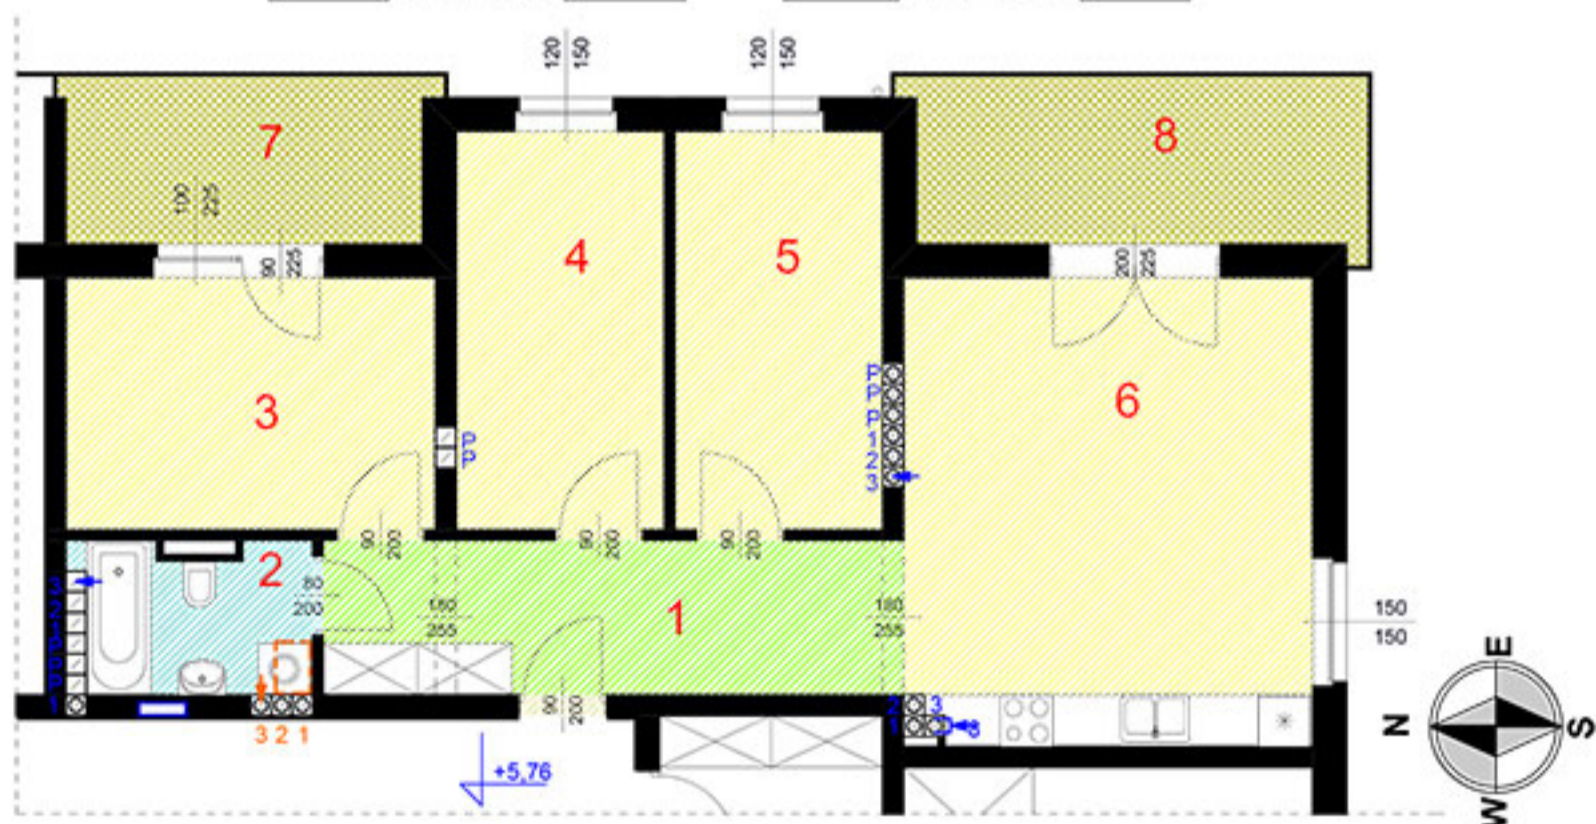

Lokal mieszkalny nr 22 - czteropokojowy z aneksem - 77,56 m²

Lokal mieszkalny nr 22 - czteropokojowy z aneksem - 77,56 m²

Zestawienie pomieszczeń:

- 1) Przedpokój - 12,15 m²
- 2) Łazienka - 4,57 m²
- 3) Pokój - 12,60 m²
- 4) Pokój - 11,24 m²
- 5) Pokój - 11,24 m²
- 6) Pokój z aneksem kuchennym - 25,76 m²
- Powierzchnia razem - 77,56 m²

- 7) Balkon - 8,18 m²
- 8) Balkon - 10,36 m²

Nr lokalu mieszkalnego – 22

Liczba pokoi - 4

Powierzchnia -

Balkon -

Balkon -

Piwnica -

77,56 m ² x	3 350 zł	=	259 826 zł
8,18 m ² x	400 zł	=	3 272 zł
10,36 m ² x	400 zł	=	4 144 zł
12,08 m ² x	400 zł	=	4 832 zł