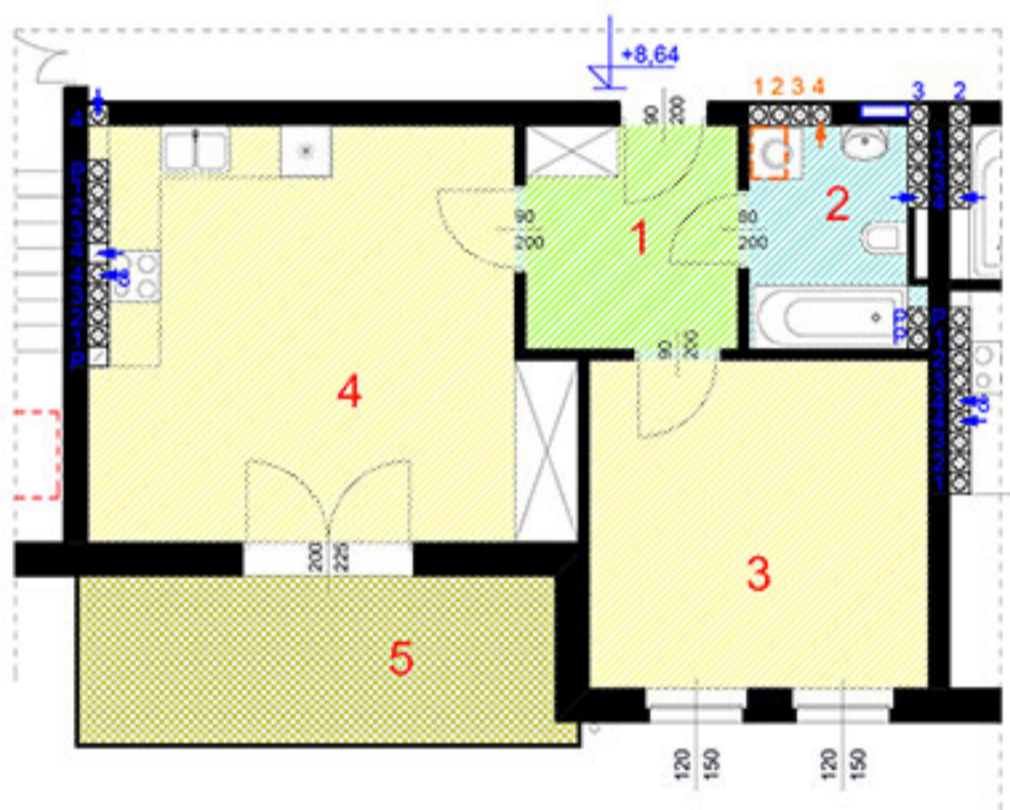

Lokal mieszkalny nr 32 - dwupokojowy z aneksem - 51,76 m²

Lokal mieszkalny nr 32 - dwupokojowy z aneksem - 51,76 m²

Zestawienie pomieszczeń:

1) Przedpokój - 6,48 m²

2) Łazienka - 4,92 m²

3) Pokój - 15,16 m²

4) Pokój z aneksem kuchennym - 25,20 m²

Powierzchnia razem - 51,76 m²

5) Balkon - 10,46 m²

Nr lokalu mieszkalnego - 32

Liczba pokoi - 2

Powierzchnia -

Balkon -

Piwnica -

51,76 m² x 3 350 zł = 173 396 zł

10,46 m² x 400 zł = 4 184 zł

11,23 m² x 400 zł = 4 492 zł

CENA NETTO: 182 072 zł + 8 % VAT