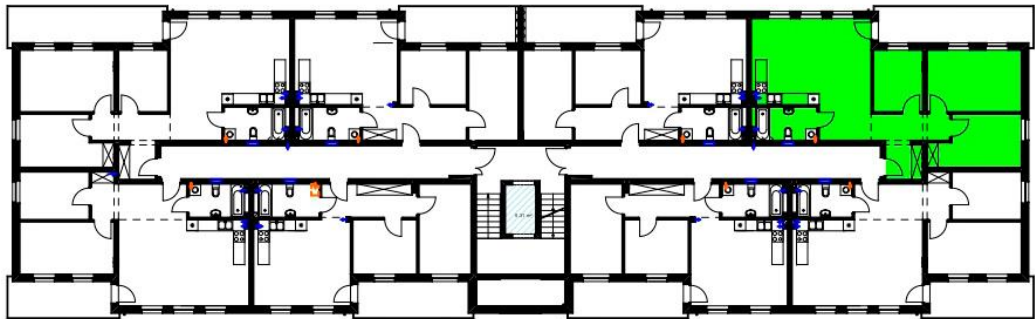

Lokal mieszkalny nr 14 - czteropokojowy z aneksem - 89,48 m<sup>2</sup>

## Lokal mieszkalny nr 14 - czteropokojowy z aneksem - 89,48 m<sup>2</sup>

### Zestawienie pomieszczeń:

- 1) Przedpokój - 10,07 m<sup>2</sup>
  - 2) Łazienka - 6,14 m<sup>2</sup>
  - 3) Pokój - 16,86 m<sup>2</sup>
  - 4) Pokój - 12,52 m<sup>2</sup>
  - 5) Pokój - 8,83 m<sup>2</sup>
  - 6) Pokój z aneksem kuchennym - 35,06 m<sup>2</sup>
- Powierzchnia razem - 89,48 m<sup>2</sup>