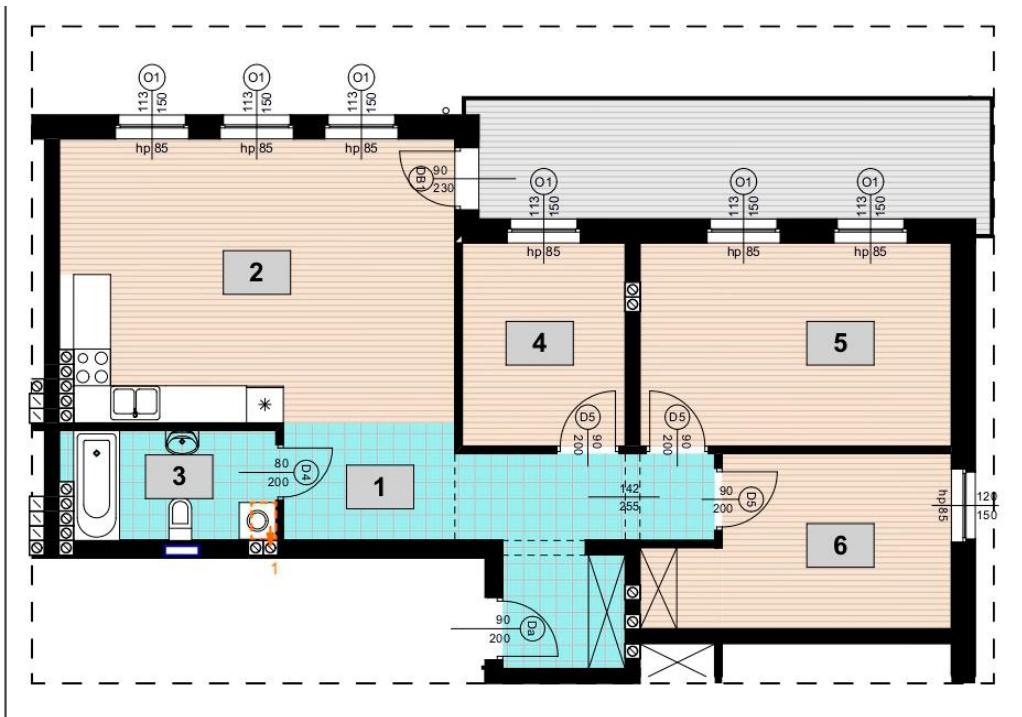

Lokal mieszkalny nr 14 - czteropokojowy z aneksem - 89,48 m<sup>2</sup>

## Lokal mieszkalny nr 14 - czteropokojowy z aneksem - 89,48 m<sup>2</sup>

### Zestawienie pomieszczeń:

- 1) Przedpokój - 10,07 m<sup>2</sup>
  - 2) Łazienka - 6,14 m<sup>2</sup>
  - 3) Pokój - 16,86 m<sup>2</sup>
  - 4) Pokój - 12,52 m<sup>2</sup>
  - 5) Pokój - 8,83 m<sup>2</sup>
  - 6) Pokój z aneksem kuchennym - 35,06 m<sup>2</sup>
- Powierzchnia razem - 89,48 m<sup>2</sup>

7) Balkon - 16,40 m<sup>2</sup>

Nr lokalu mieszkalnego-14

Liczba pokoi - 4

Powierzchnia -

Balkon -

Piwnica -

89,48 m<sup>2</sup> x 4650 zł = 416 082 zł

16,40 m<sup>2</sup> x 800 zł = 13120 zł