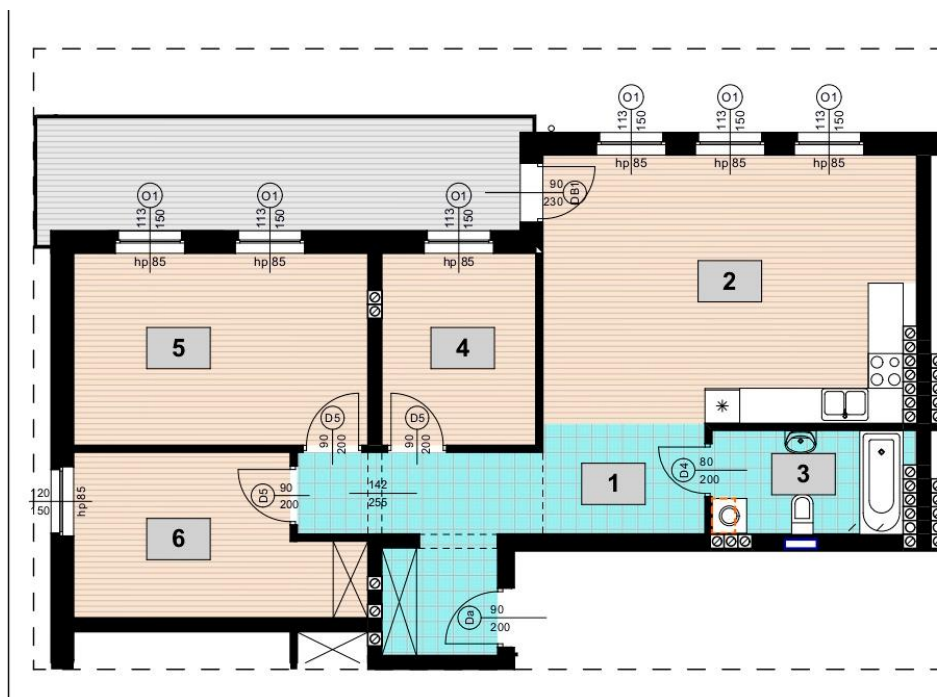

Lokal mieszkalny nr 19 - czteropokojowy z aneksem - 89,31 m²

Lokal mieszkalny nr 19 - czteropokojowy z aneksem - 89,31 m²

Zestawienie pomieszczeń:

- 1) Przedpokój - 10,07 m²
- 2) Łazienka - 6,08 m²
- 3) Pokój - 16,86 m²
- 4) Pokój - 12,52 m²
- 5) Pokój - 8,83 m²
- 6) Pokój z aneksem kuchennym - 34,95 m²
- Powierzchnia razem - 89,31 m²

- 7) Balkon - 16,40 m²

Nr lokalu mieszkalnego-19

Liczba pokoi - 4

Powierzchnia -

Balkon -

Piwnica -

$$89,31 \text{ m}^2 \times 4650 \text{ zł} = 415291,5 \text{ zł}$$

$$16,40 \text{ m}^2 \times 800 \text{ zł} = 13120 \text{ zł}$$

$$14,54 \text{ m}^2 \times 800 \text{ zł} = 11632 \text{ zł}$$

CENA NETTO: 440 043,5zł
+ 8% VAT

CENA BRUTTO: 475 246,98zł