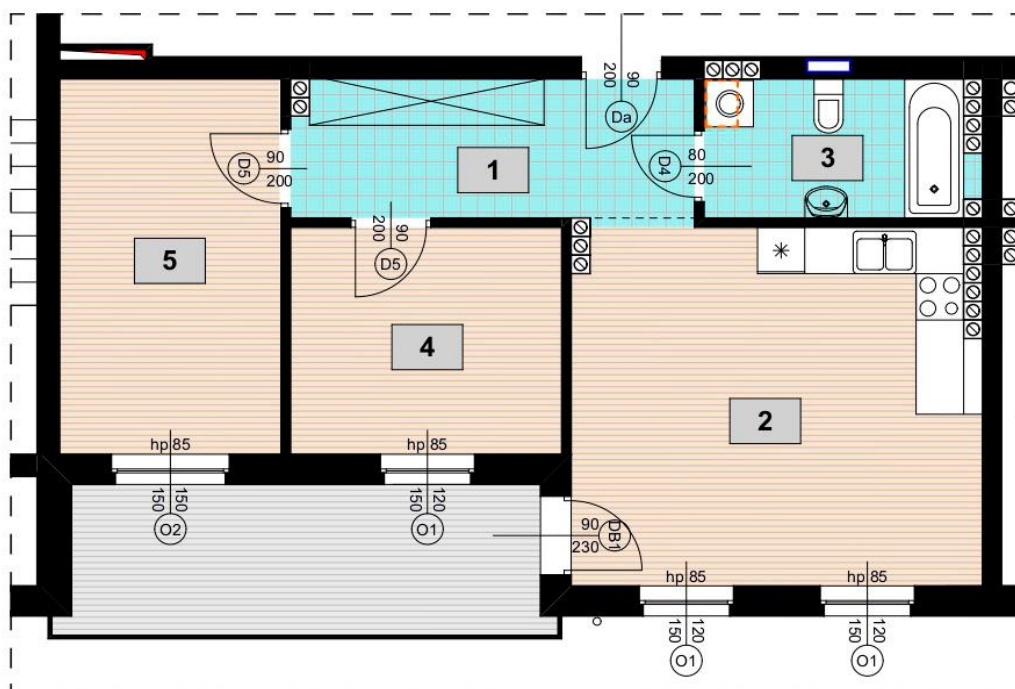

Lokal mieszkalny nr 24 - trzypokojowy z aneksem - 62,93 m²

Lokal mieszkalny nr 24 - trzypokojowy z aneksem - 62,93 m²

Zestawienie pomieszczeń:

- 1) Przedpokój – 9,12 m²
- 2) Pokój - 13,67 m²
- 3) Pokój - 10,12 m²
- 4) Pokój z aneksem kuchennym – 23,88 m²
- 5) Łazienka - 6,14 m²
- Powierzchnia razem - 62,93 m²

6) Balkon - 11,74 m²

Nr lokalu mieszkalnego-24

Liczba pokoi - 3

Powierzchnia -

Balkon -

Piwnica -

62,93 m² x 4 650 zł = 292 624,5 zł

11,74 m² x 800 zł = 9 392 zł