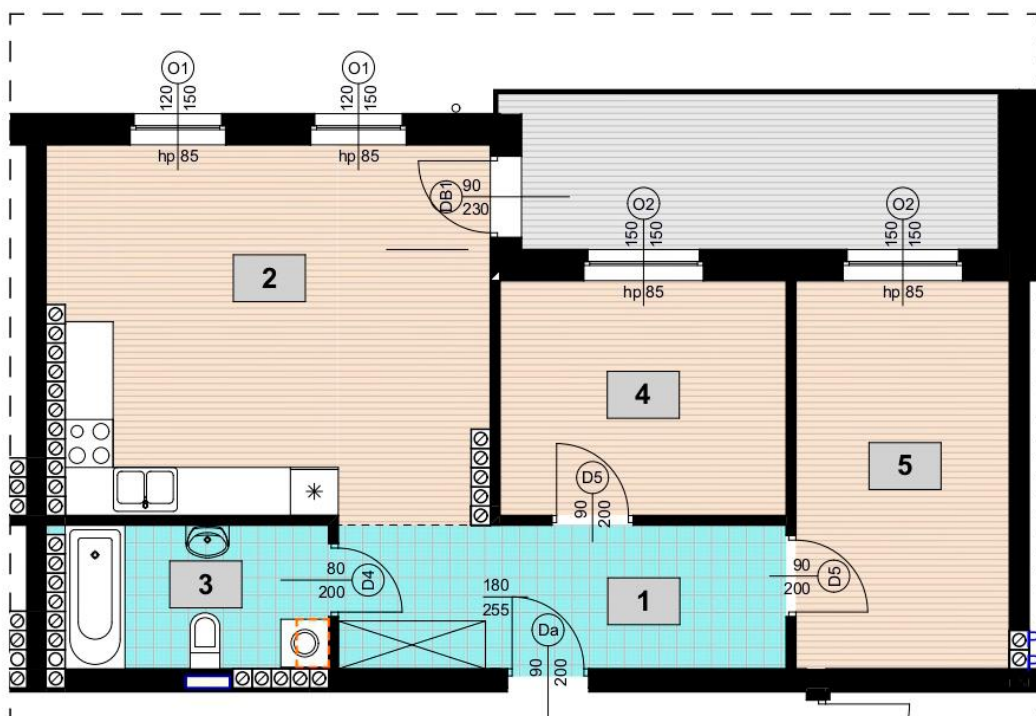

Lokal mieszkalny nr 36 - trzypokojowy z aneksem - 64,74 m²

Lokal mieszkalny nr 36 - trzypokojowy z aneksem - 64,74 m²

Zestawienie pomieszczeń:

- 1) Przedpokój – 10,10 m²
- 2) Pokój - 13,01 m²
- 3) Pokój - 10,54 m²
- 4) Pokój z aneksem kuchennym – 25,13 m²
- 5) Łazienka - 5,97 m²
- Powierzchnia razem - 64,74 m²

6) Balkon - 11,69 m²

Nr lokalu mieszkalnego-36

Liczba pokoi - 3

Powierzchnia -

Balkon -

Piwnica -

64,74 m² x 4 650 zł = 301 041 zł

11,69 m² x 800 zł = 9 352 zł

8,38 m² x 800 zł = 6 704 zł

CENA NETTO: 317 097 zł

+ 8% VAT

CENA BRUTTO: 342 464,76zł