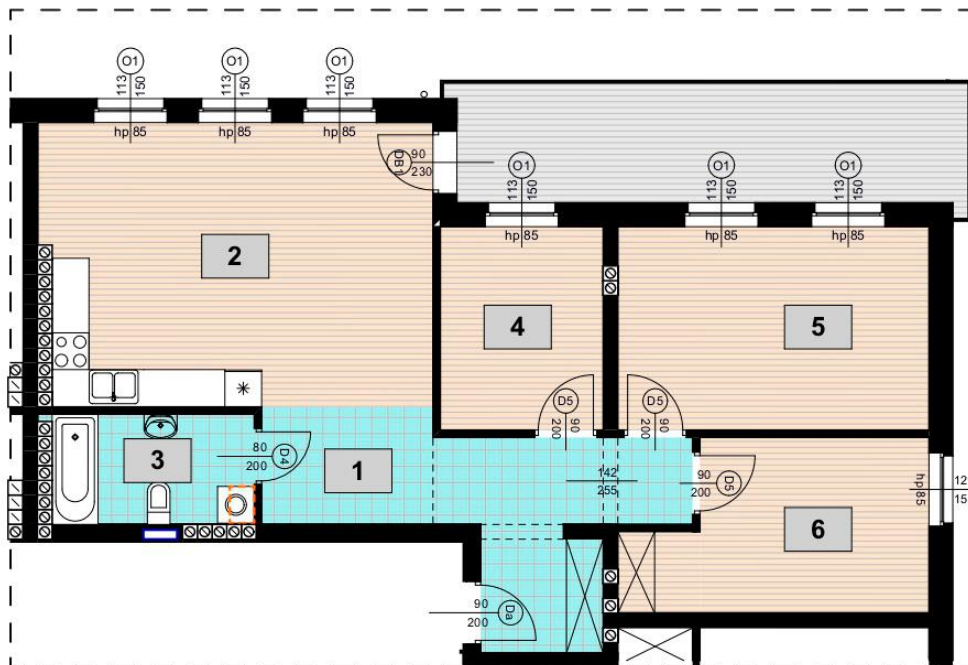

Lokal mieszkalny nr 38 - czteropokojowy z aneksem - 88,97 m<sup>2</sup>

## Lokal mieszkalny nr 38 - czteropokojowy z aneksem - 88,97 m<sup>2</sup>

### Zestawienie pomieszczeń:

- 1) Przedpokój - 10,07 m<sup>2</sup>
- 2) Łazienka - 5,97 m<sup>2</sup>
- 3) Pokój - 16,86 m<sup>2</sup>
- 4) Pokój - 12,52 m<sup>2</sup>
- 5) Pokój - 8,83 m<sup>2</sup>
- 6) Pokój z aneksem kuchennym - 34,72 m<sup>2</sup>
- Powierzchnia razem - 88,97 m<sup>2</sup>
  
- 7) Balkon - 16,40 m<sup>2</sup>

Nr lokalu mieszkalnego-38

Liczba pokoi - 4

Powierzchnia -

Balkon -

Piwnica -

$$88,97 \text{ m}^2 \times 4650 \text{ zł} = 413710,5 \text{ zł}$$

$$16,40 \text{ m}^2 \times 800 \text{ zł} = 13120 \text{ zł}$$