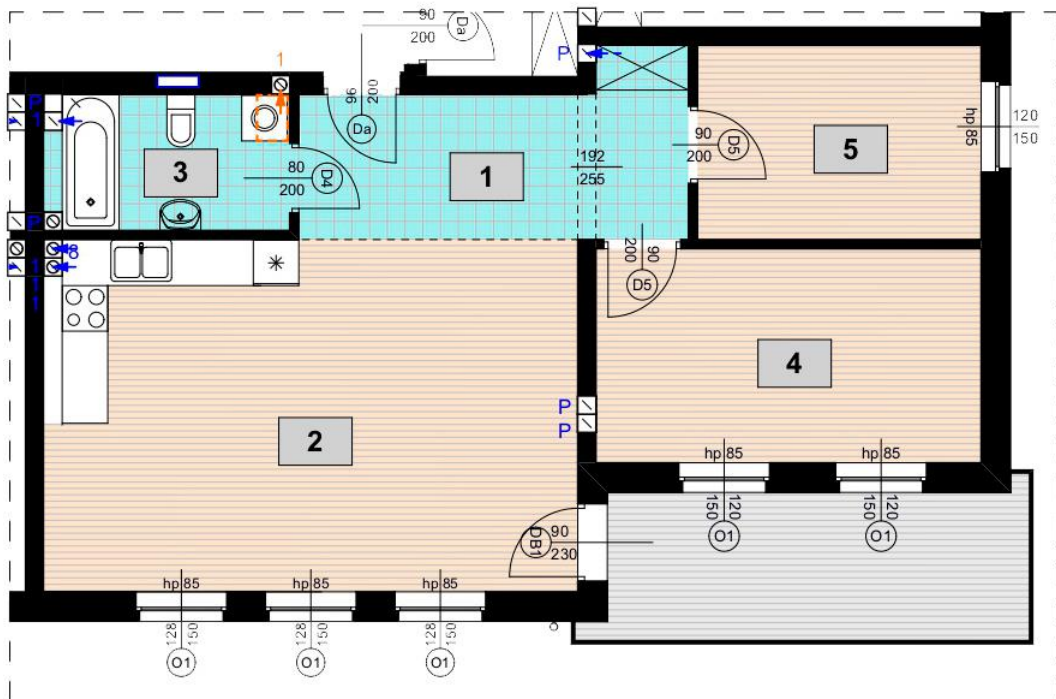

Lokal mieszkalny nr 6 - czteropokojowy z aneksem - 89,66 m²

Lokal mieszkalny nr 6 - czteropokojowy z aneksem - 89,66 m²

Zestawienie pomieszczeń:

- 1) Przedpokój - 10,07 m²
 - 2) Łazienka - 6,20 m²
 - 3) Pokój - 16,86 m²
 - 4) Pokój - 12,52 m²
 - 5) Pokój - 8,83 m²
 - 6) Pokój z aneksem kuchennym - 35,18 m²
- Powierzchnia razem - 89,66 m²

7) Balkon - 16,40 m²

Nr lokalu mieszkalnego -6

Liczba pokoi - 4

Powierzchnia -

Balkon -

Piwnica -

89,66 m² x 4650 zł = 416 919 zł

16,40 m² x 800 zł = 13120 zł

16,34 m² x 800 zł = 13072 zł

CENA NETTO: 443 111 zł
+ 8% VAT

CENA BRUTTO: 478 559,88zł