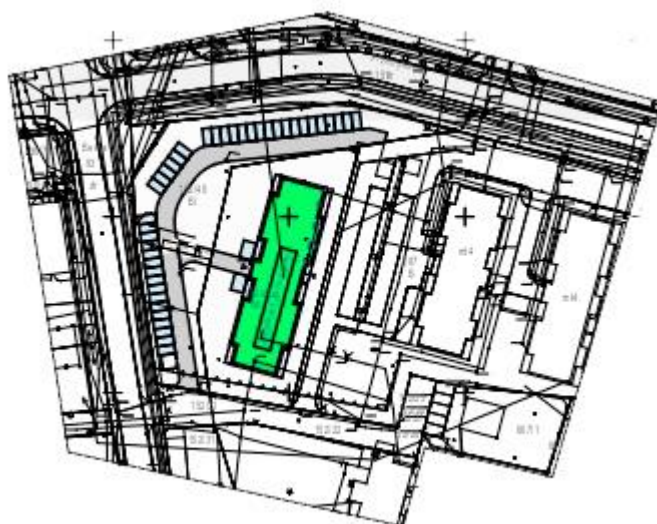

Lokal mieszkalny nr 9 - trzypokojowy z aneksem - 63,16 m²

Lokal mieszkalny nr 9 - trzypokojowy z aneksem - 63,16 m²

Zestawienie pomieszczeń:

- 1) Przedpokój – 9,12 m²
- 2) Pokój - 13,67 m²
- 3) Pokój - 10,12 m²
- 4) Pokój z aneksem kuchennym – 24,05 m²
- 5) Łazienka - 6,20 m²
- Powierzchnia razem - 63,16 m²

6) Balkon - 11,74 m²

Nr lokalu mieszkalnego - 9

Liczba pokoi - 3

Powierzchnia -

63,16 m² x 4 650 zł = 293 694 zł

Balkon -

11,74 m² x 800 zł = 9 392 zł

Piwnica -