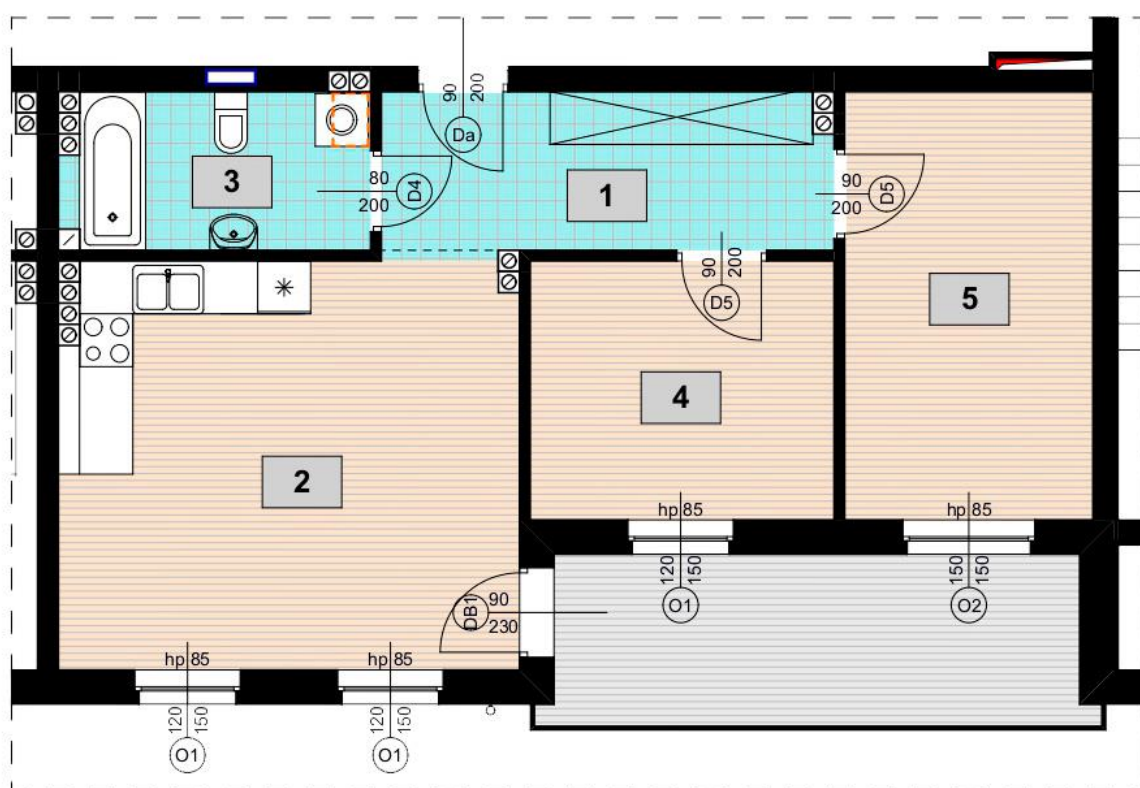

Lokal mieszkalny nr 9 - trzypokojowy z aneksem - 63,16 m²

Lokal mieszkalny nr 9 - trzypokojowy z aneksem - 63,16 m²

Zestawienie pomieszczeń:

- 1) Przedpokój – 9,12 m²
- 2) Pokój - 13,67 m²
- 3) Pokój - 10,12 m²
- 4) Pokój z aneksem kuchennym – 24,05 m²
- 5) Łazienka - 6,20 m²
- Powierzchnia razem - 63,16 m²

6) Balkon - 11,74 m²

Nr lokalu mieszkalnego - 9

Liczba pokoi - 3

Powierzchnia -

63,16 m² x 4 650 zł = 293 694 zł

Balkon -

11,74 m² x 800 zł = 9 392 zł

Piwnica -

7,51 m² x 800 zł = 6 008 zł

CENA NETTO: 309 094 zł

+ 8% VAT

CENA BRUTTO: 333 821,52zł